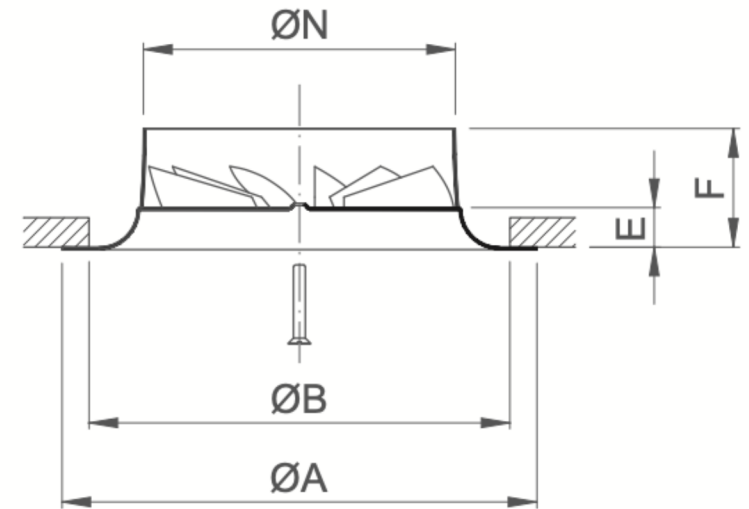

TA-WR230

Size	A	B	D	E	F	G	H	J	N	P	Q	W
100	160	135	78	15	64	140	250	102	98	195	-	200
125	200	180	98	25	74	160	280	127	123	217	155	275
160	250	210	123	25	74	185	305	162	158	230	160	325
200	300	260	158	25	74	220	340	202	198	248	165	375
250	350	310	198	25	74	260	380	252	248	278	165	450
315	450	410	248	35	84	310	440	317	313	299	185	500
400	570	530	313	60	125	375	530	402	398	351	240	600
500	700	620	398	60	110	460	615	502	498	404	-	800