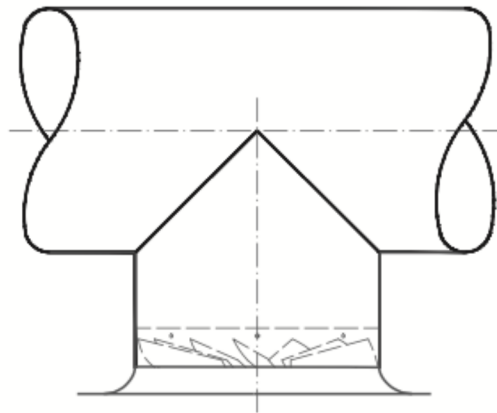

TA-WR230

Size	A	B	D	E	F	G	H	J	N	P	Q	W
100	160	135	78	15	64	140	250	102	98	195	-	200
125	200	180	98	25	74	160	280	127	123	217	155	275
160	250	210	123	25	74	185	305	162	158	230	160	325
200	300	260	158	25	74	220	340	202	198	248	165	375
250	350	310	198	25	74	260	380	252	248	278	165	450
315	450	410	248	35	84	310	440	317	313	299	185	500
400	570	530	313	60	125	375	530	402	398	351	240	600
500	700	620	398	60	110	460	615	502	498	404	-	800