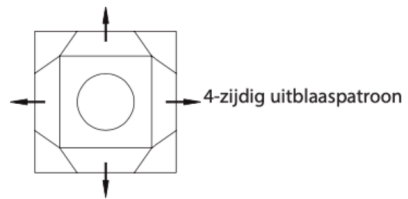

TA-DC560T

| Nom | A x B | H | Ø D |
|-----|-----------|----|-----|
| 125 | 240 x 240 | 55 | 125 |
| 160 | 305 x 305 | 55 | 160 |
| 200 | 381 x 381 | 60 | 200 |
| 250 | 548 x 548 | 90 | 250 |
| 315 | 548 x 548 | 90 | 315 |