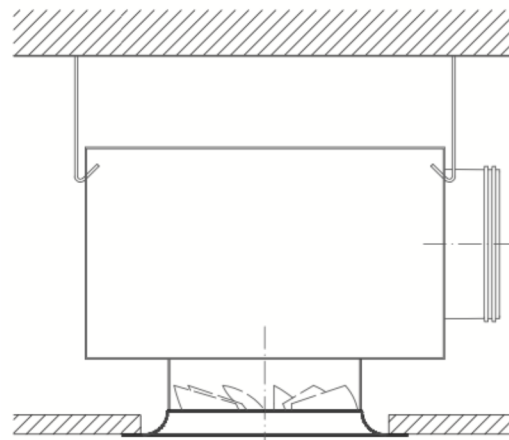

## TA-WR230SG

Size	A	B	D	E	F	G	H	J	N	P	Q	W
100	160	135	78	15	64	140	250	102	98	195	-	200
125	200	180	98	25	74	160	280	127	123	217	155	275
160	250	210	123	25	74	185	305	162	158	230	160	325
200	300	260	158	25	74	220	340	202	198	248	165	375
250	350	310	198	25	74	260	380	252	248	278	165	450
315	450	410	248	35	84	310	440	317	313	299	185	500
400	570	530	313	60	125	375	530	402	398	351	240	600
500	700	620	398	60	110	460	615	502	498	404	-	800