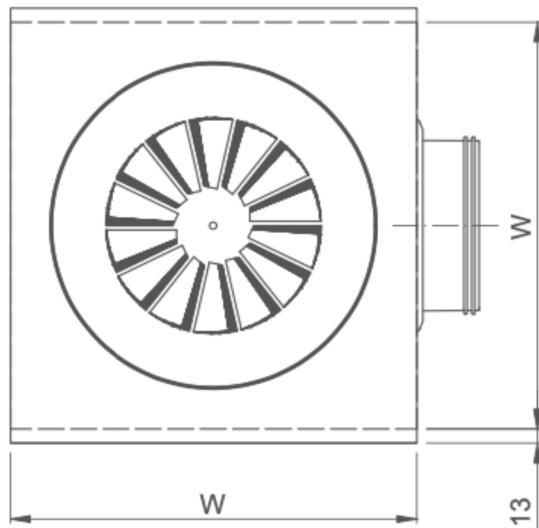

## TA-WR230SG

Size	A	B	D	E	F	G	H	J	N	P	Q	W
100	160	135	78	15	64	140	250	102	98	195	-	200
125	200	180	98	25	74	160	280	127	123	217	155	275
160	250	210	123	25	74	185	305	162	158	230	160	325
200	300	260	158	25	74	220	340	202	198	248	165	375
250	350	310	198	25	74	260	380	252	248	278	165	450
315	450	410	248	35	84	310	440	317	313	299	185	500
400	570	530	313	60	125	375	530	402	398	351	240	600
500	700	620	398	60	110	460	615	502	498	404	-	800