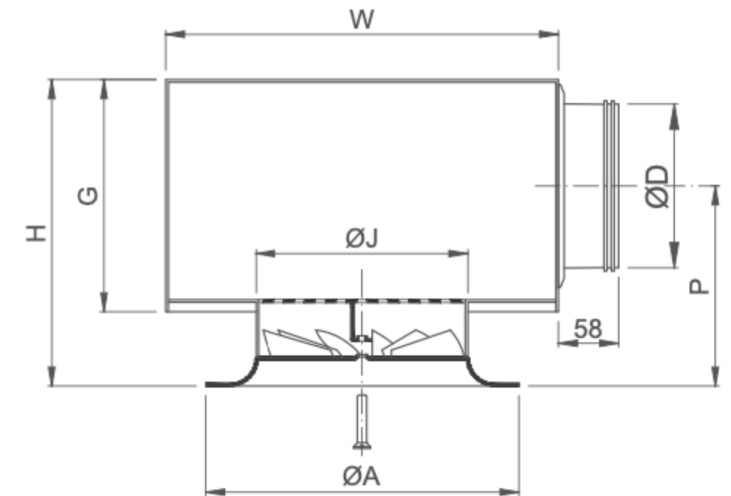

## TA-WR230SG

Size	A	B	D	E	F	G	H	J	N	P	Q	W
100	160	135	78	15	64	140	250	102	98	195	-	200
125	200	180	98	25	74	160	280	127	123	217	155	275
160	250	210	123	25	74	185	305	162	158	230	160	325
200	300	260	158	25	74	220	340	202	198	248	165	375
250	350	310	198	25	74	260	380	252	248	278	165	450
315	450	410	248	35	84	310	440	317	313	299	185	500
400	570	530	313	60	125	375	530	402	398	351	240	600
500	700	620	398	60	110	460	615	502	498	404	-	800