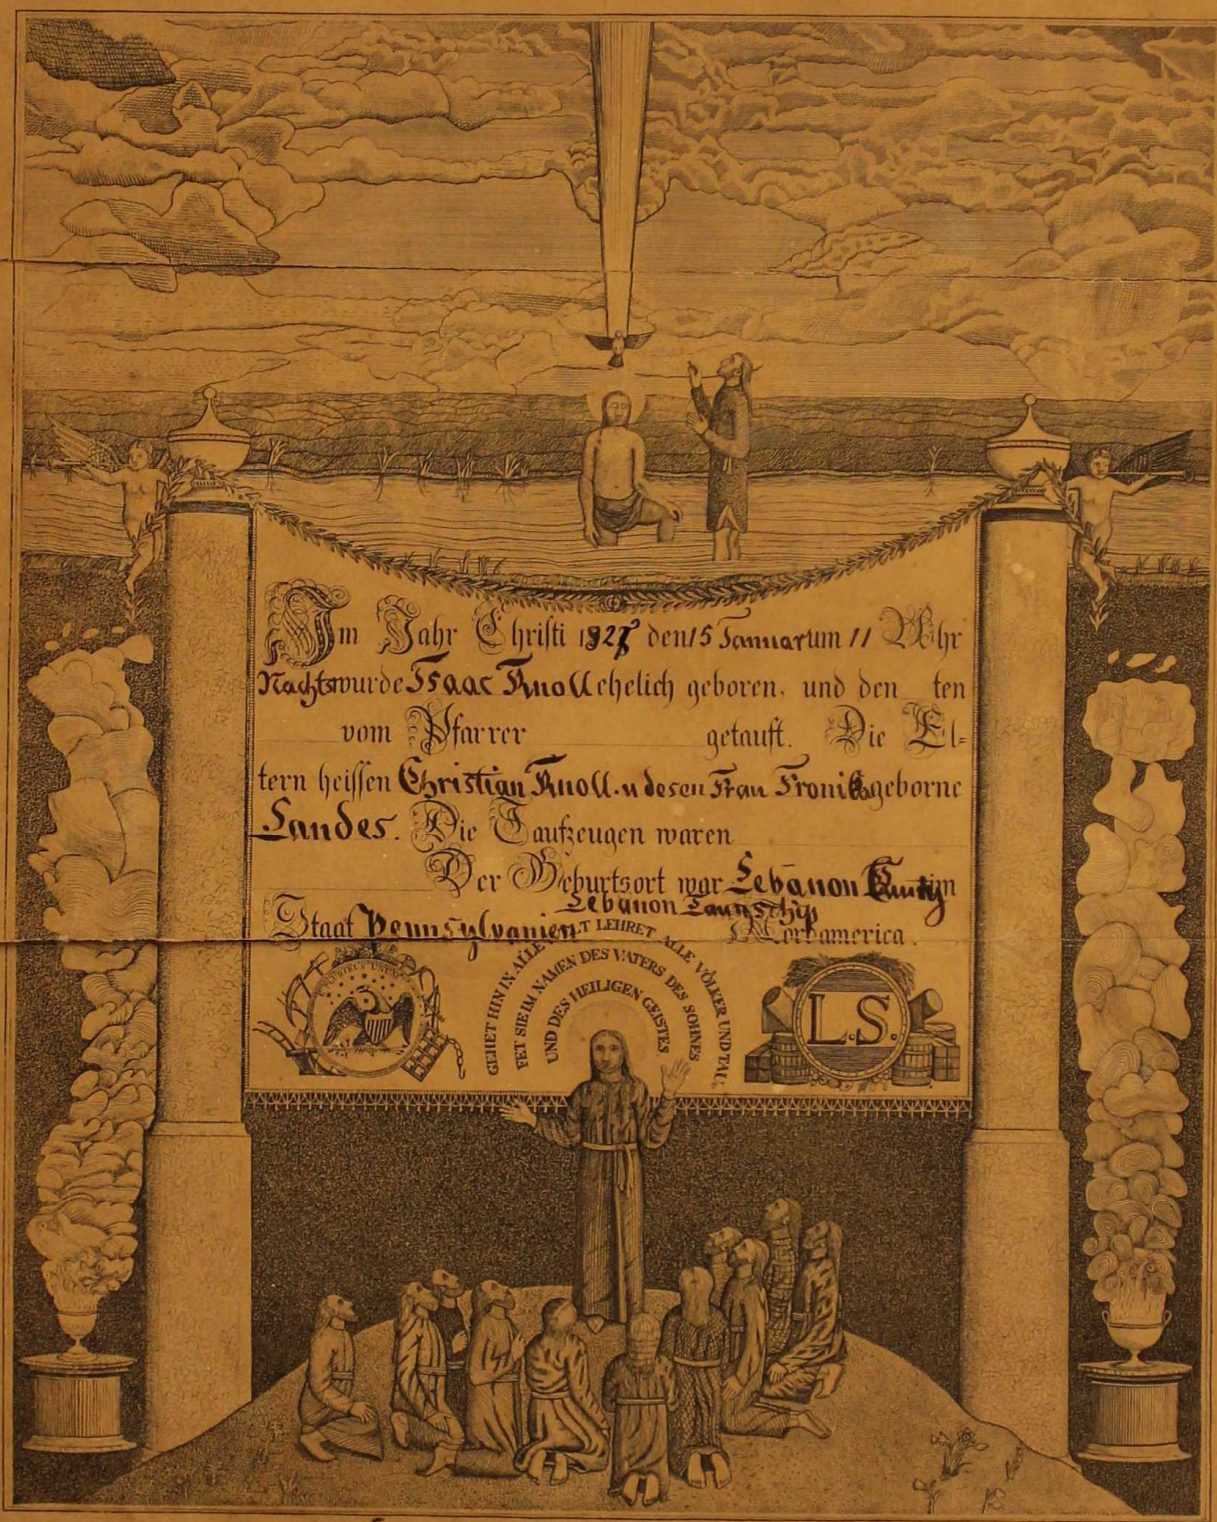

Mary K. Lingrick Amberger

Im Jahr Christi 1828 den 5 Januarum 11 Uhr
 Nachts wurde Isaac Knoll ehelich geboren. und den ten
 vom Pfarrer getauft. Die El-
 tern heißen Christian Knoll. u. dessen Frau Fronik geborne
 Sandes. Die Taufzeugen waren
 Der Geburtsort war Sebanon County
 Sebanon Zaunschuy
 Staat Pennsylvanien T LEHRET ALLE VÖLKER UND ZIT.
 Nordamerica.